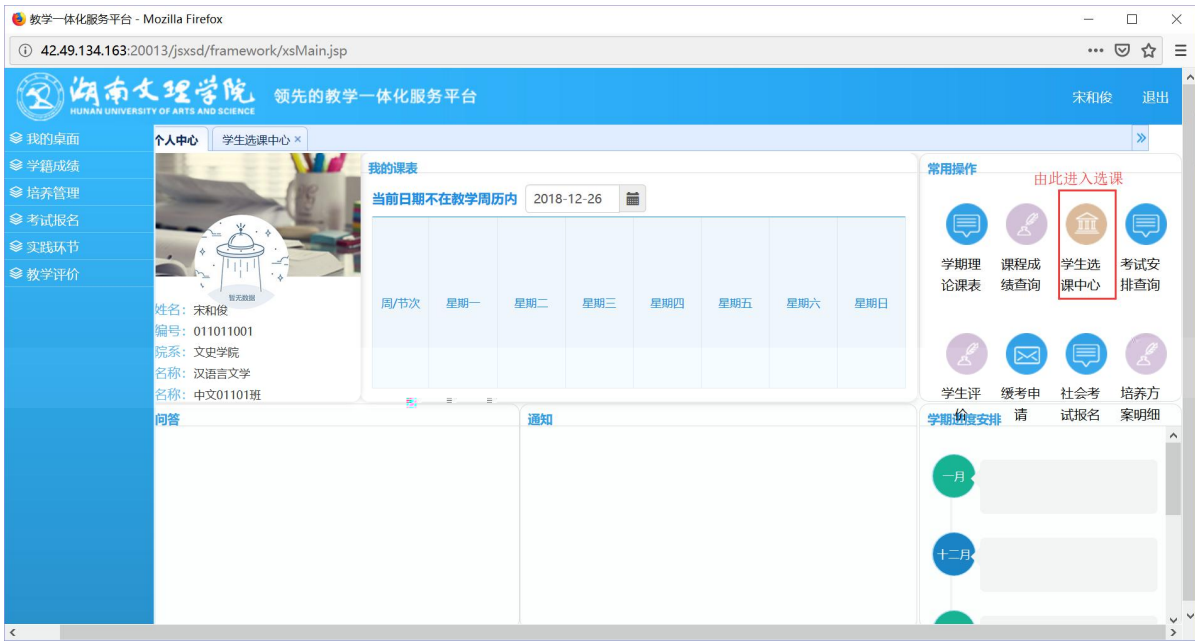

温馨提示: 推荐使用IE9以上浏览器以及360极速模式。

视觉的数学一体化平台

选课学分情况

公选课选课

本学期选课学分/门数要求及已选情况							
	最高总学分	专业内跨年级选课(控制)		跨专业选课(控制)		校公共选修课选课(控制)	
		学分	门数	学分	门数	学分	门数
设置(控制)要求	不控制	不控制	不控制	不控制	不控制	2	1
已选统计	20.0	0.0	0	0.0	0	0.0	0

This screenshot shows a web-based course selection interface. At the top, there are navigation tabs for '选课学分情况' and '公选课选课', and a '安全退出选课' button on the right. The main area is a grid of course options. The grid is mostly dark blue, with some rows highlighted in light blue and others in green. The text within the grid is small and difficult to read, but it appears to be organized into columns representing different course attributes.